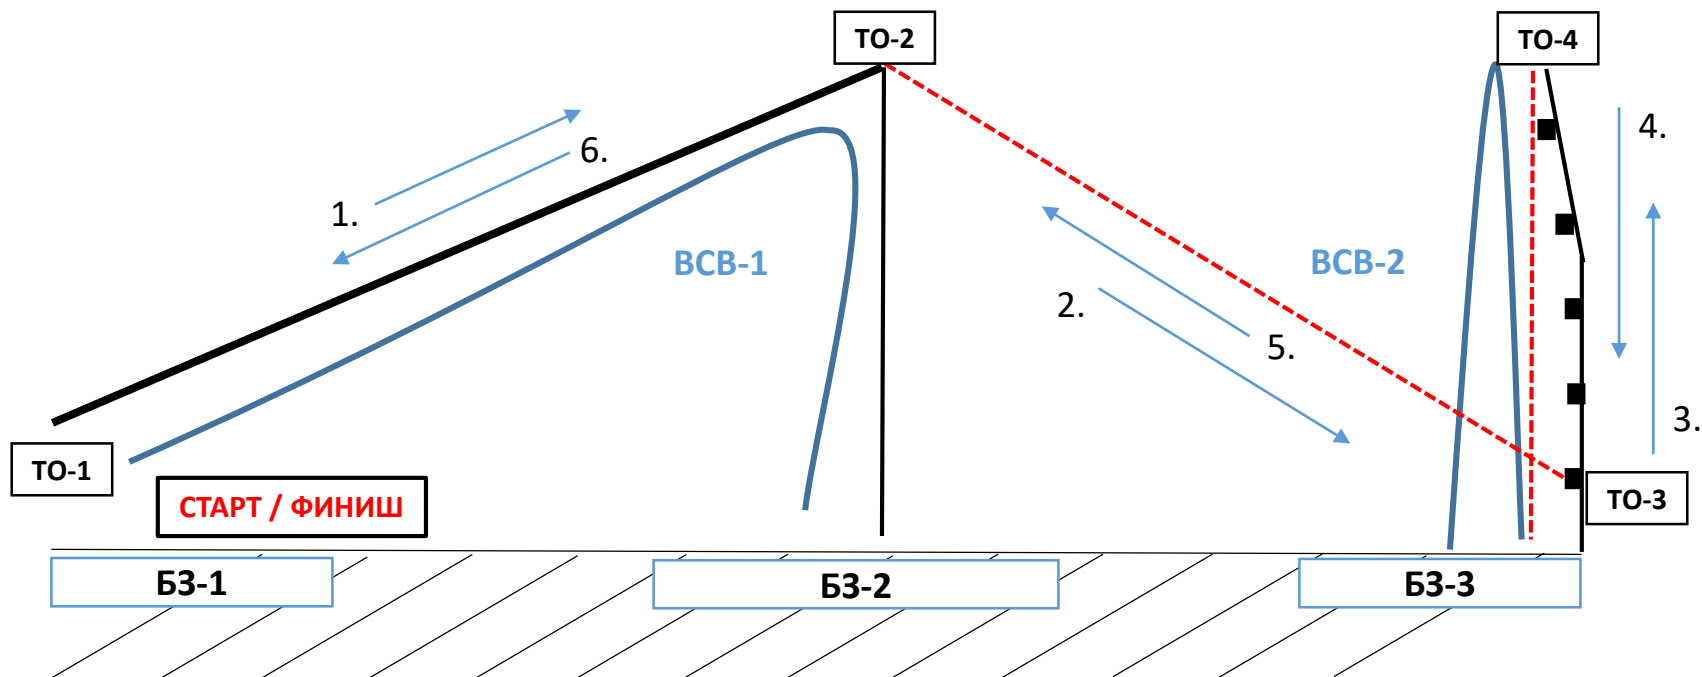

# «ДИСТАНЦИЯ – ПЕШЕХОДНАЯ - СВЯЗКА»

3 класс

Верхняя судейская веревка

**БЗ-1**

Безопасная зона, номер

Этапы с организацией

Судейские перила

**СТАРТ / ФИНИШ**

Местонахождение старта и финиша

**ТО-1**

Точка опоры, номер

Направление движения и номер этапа